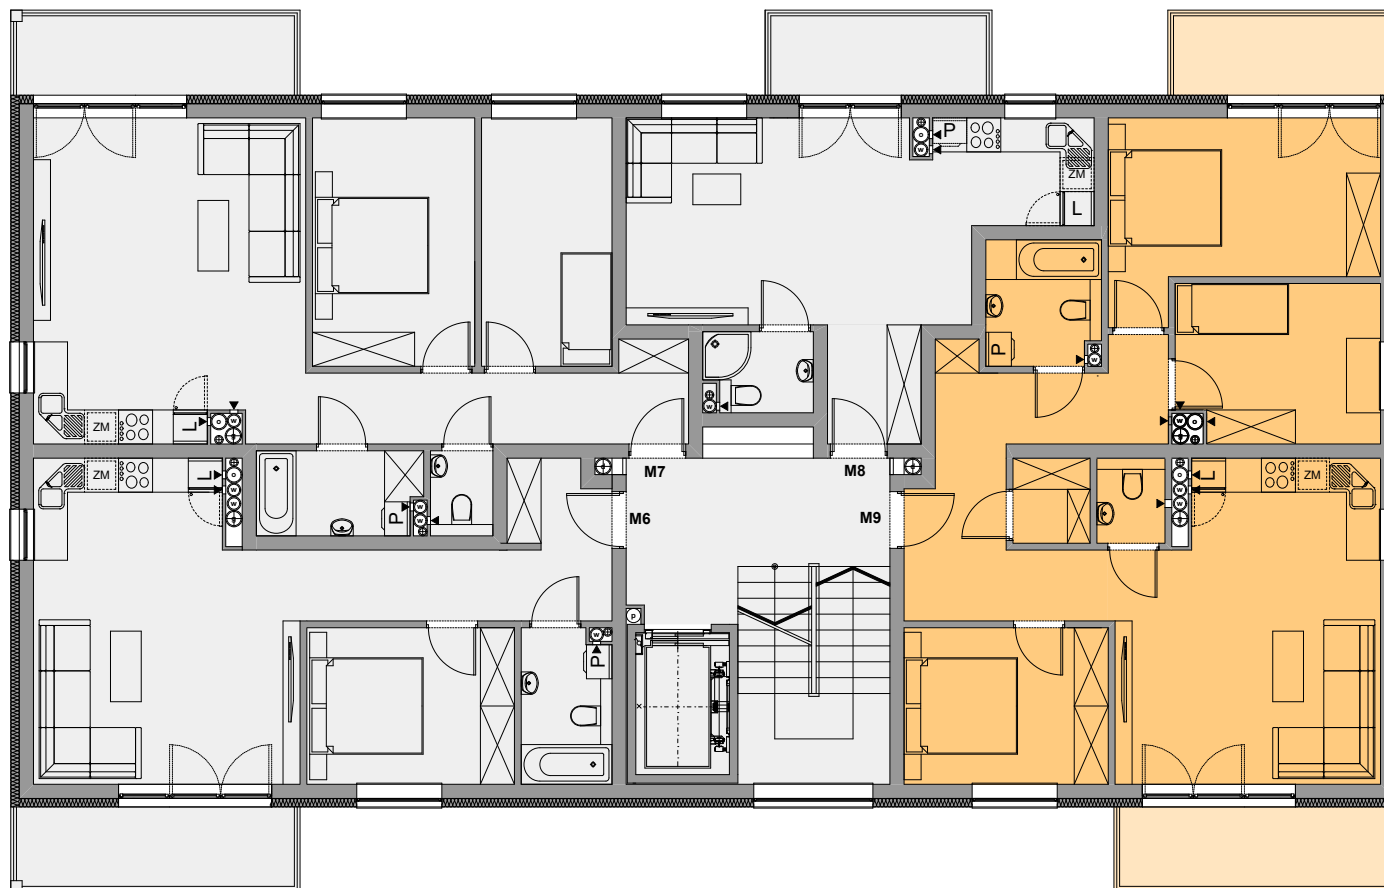

STACJA CZTERY KĄTY

Adres inwestycji: Łódź, ul. Służbowa 9

MIESZKANIE 9
81,11 m²

RZUT II PIĘTRA

Urządzenia i wyposażenie przedstawione na rysunku jest jedynie przykładem aranżacji.

progress
Development

www.progressdevelopment.pl