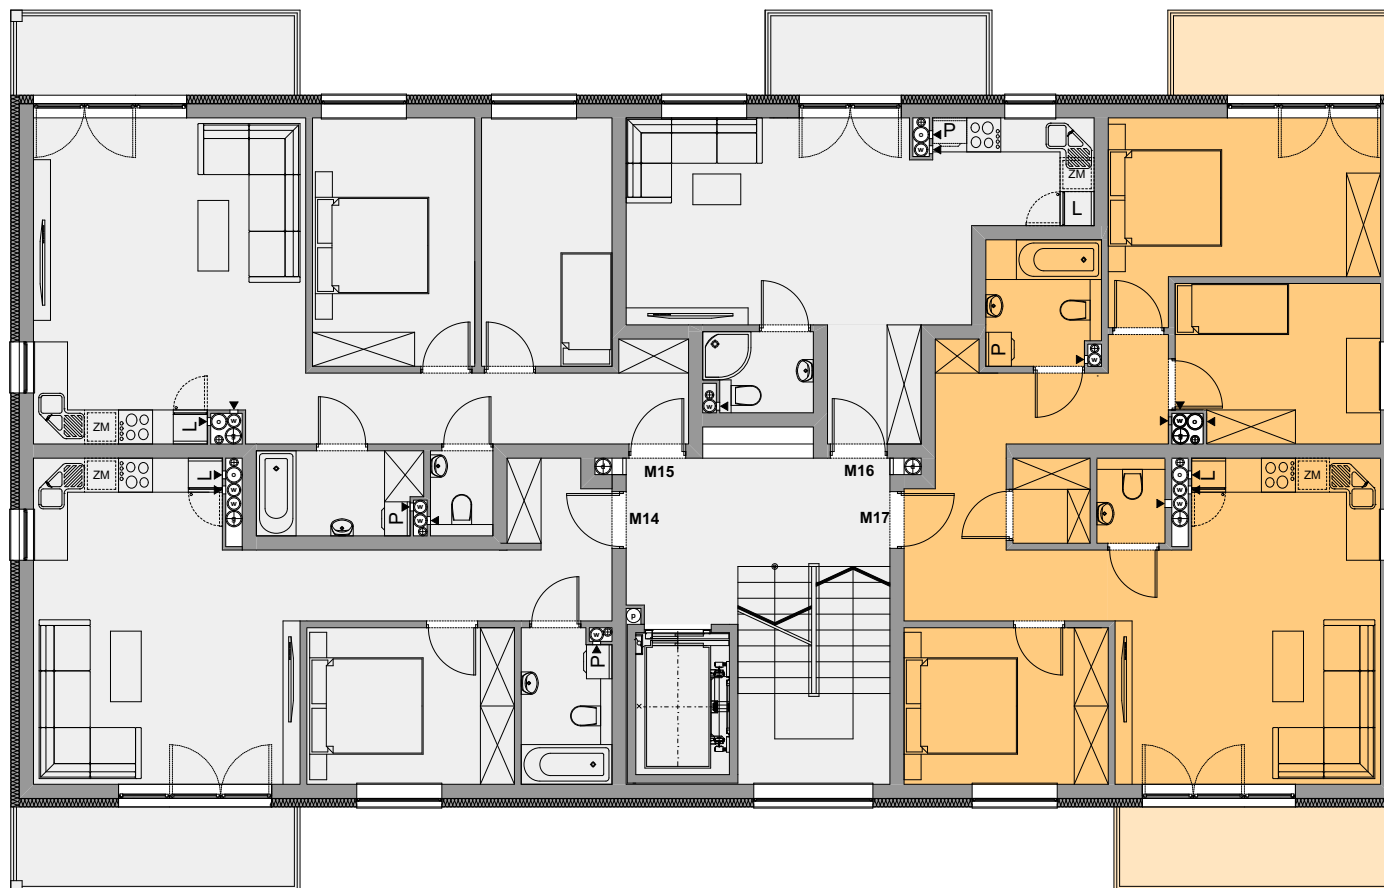

# STACJA CZTERY KĄTY

Adres inwestycji: Łódź, ul. Służbowa 9

**MIESZKANIE 17**  
81,11 m<sup>2</sup>

**RZUT IV PIĘTRA**

Urządzenia i wyposażenie przedstawione na rysunku jest jedynie przykładem aranżacji.

**progress**  
Development