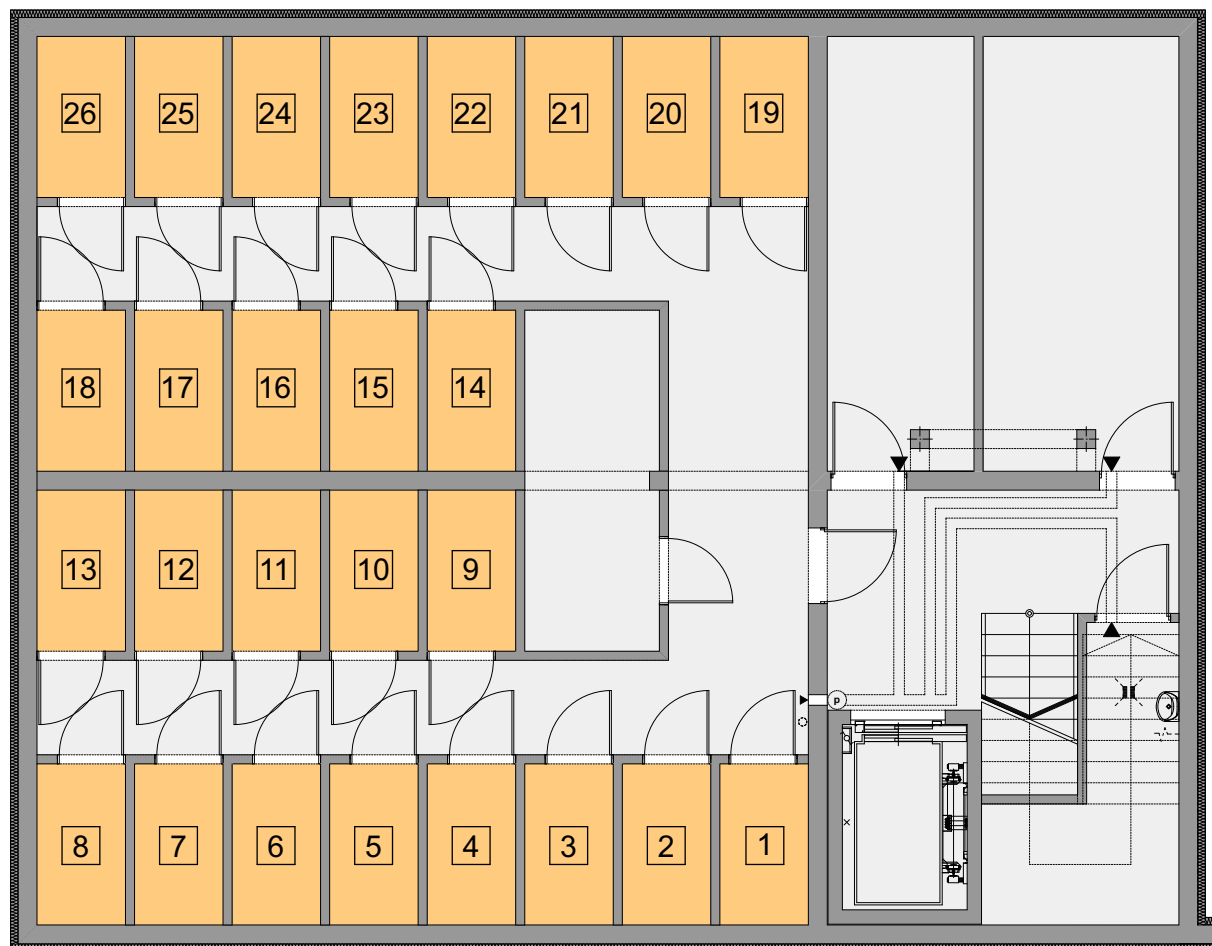

1-26 KOMÓRKA LOKATORSKA 26 x 2,49 m²

RZUT PIWNICY

Urządzenia i wyposażenie przedstawione na rysunku jest jedynie przykładem aranżacji.

www.progressdevelopment.pl

progress
Development