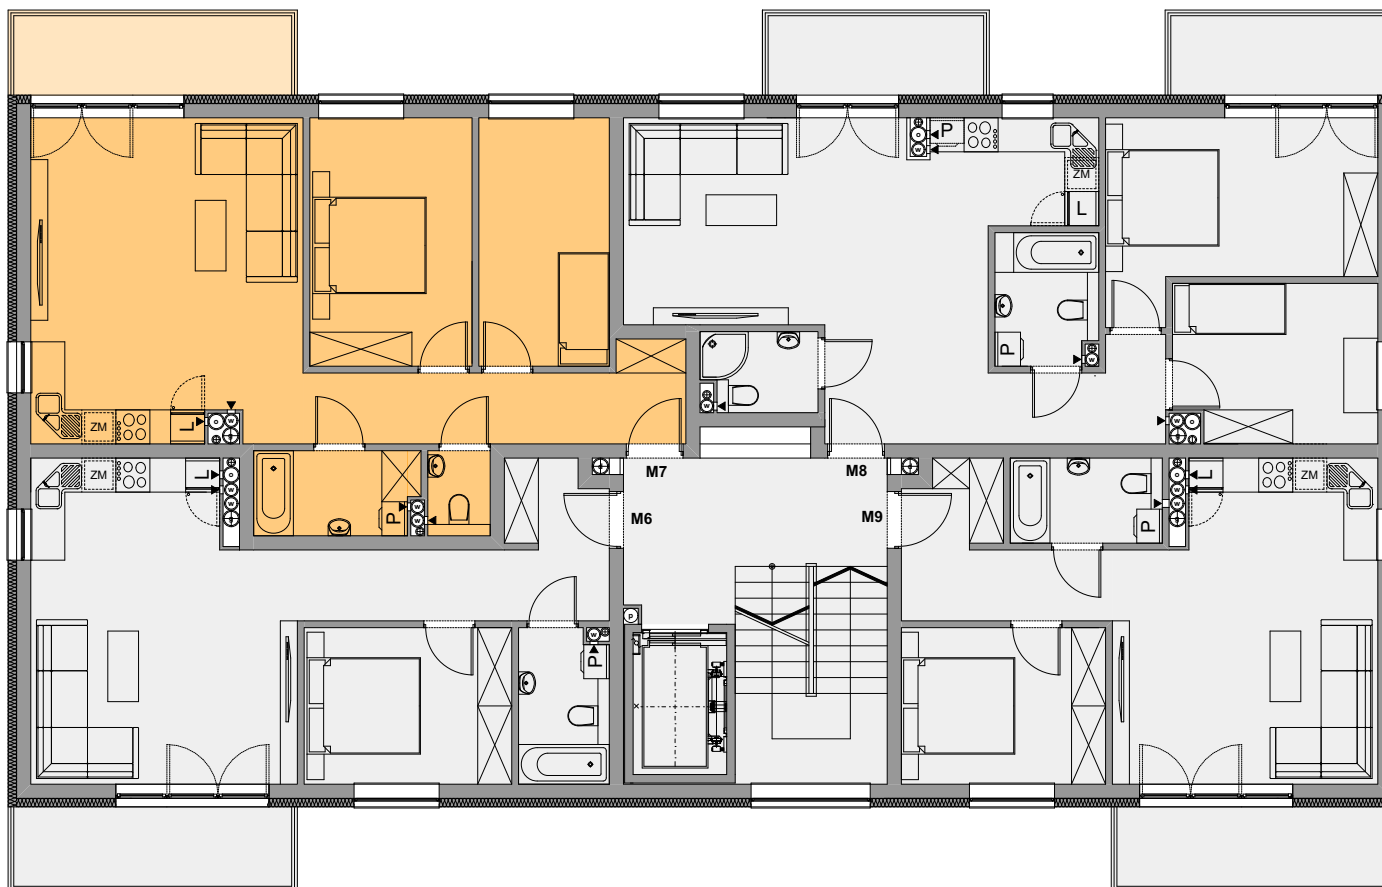

MIESZKANIE 7
64,88 m²

RZUT II PIĘTRA

Urządzenia i wyposażenie przedstawione na rysunku jest jedynie przykładem aranżacji.

progress
Development

www.progressdevelopment.pl