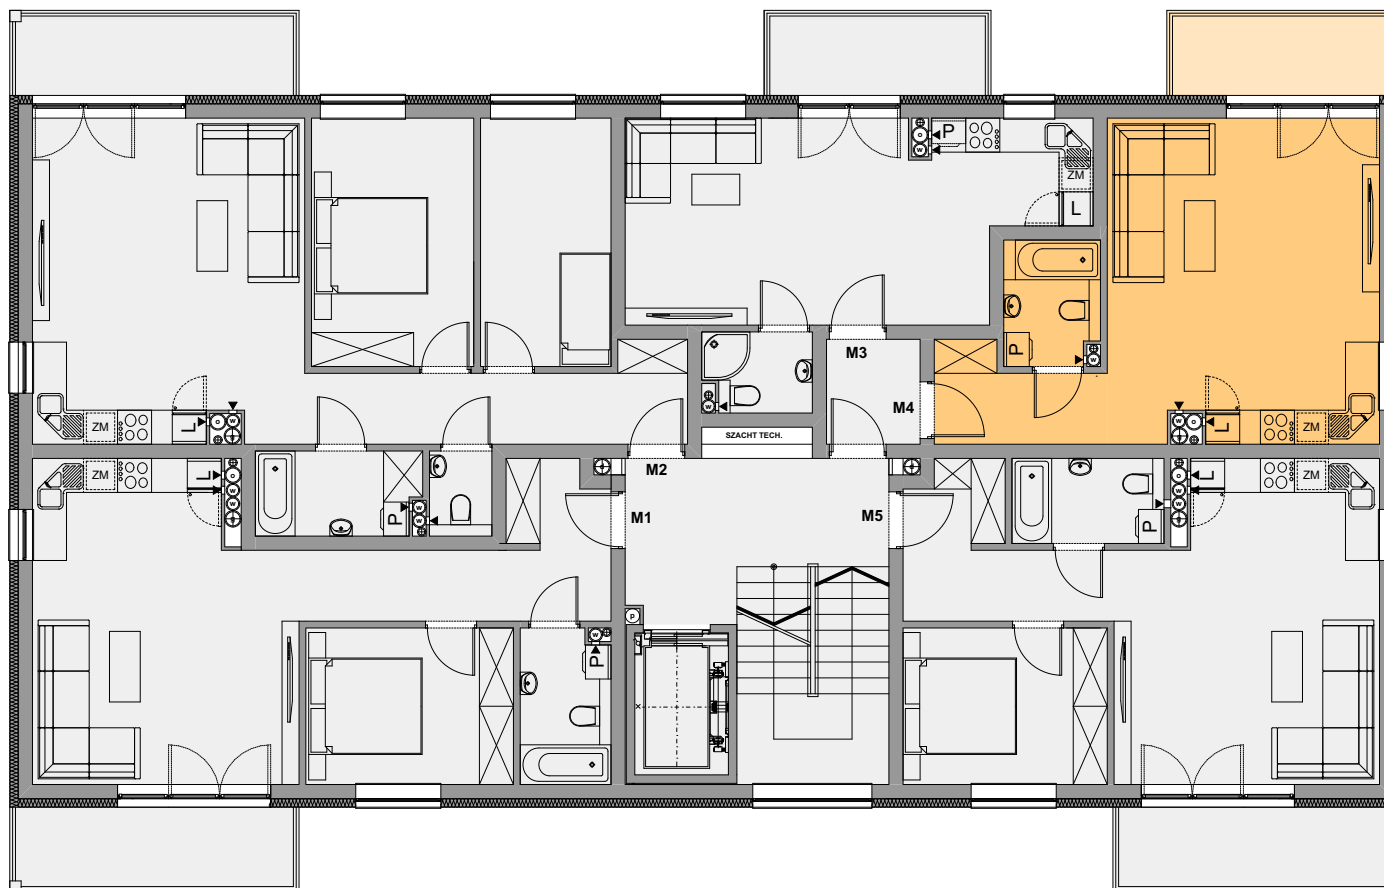

MIESZKANIE 4
35,34 m²

RZUT I PIĘTRA

Urządzenia i wyposażenie przedstawione na rysunku jest jedynie przykładem aranżacji.

www.progressdevelopment.pl

progress
Development