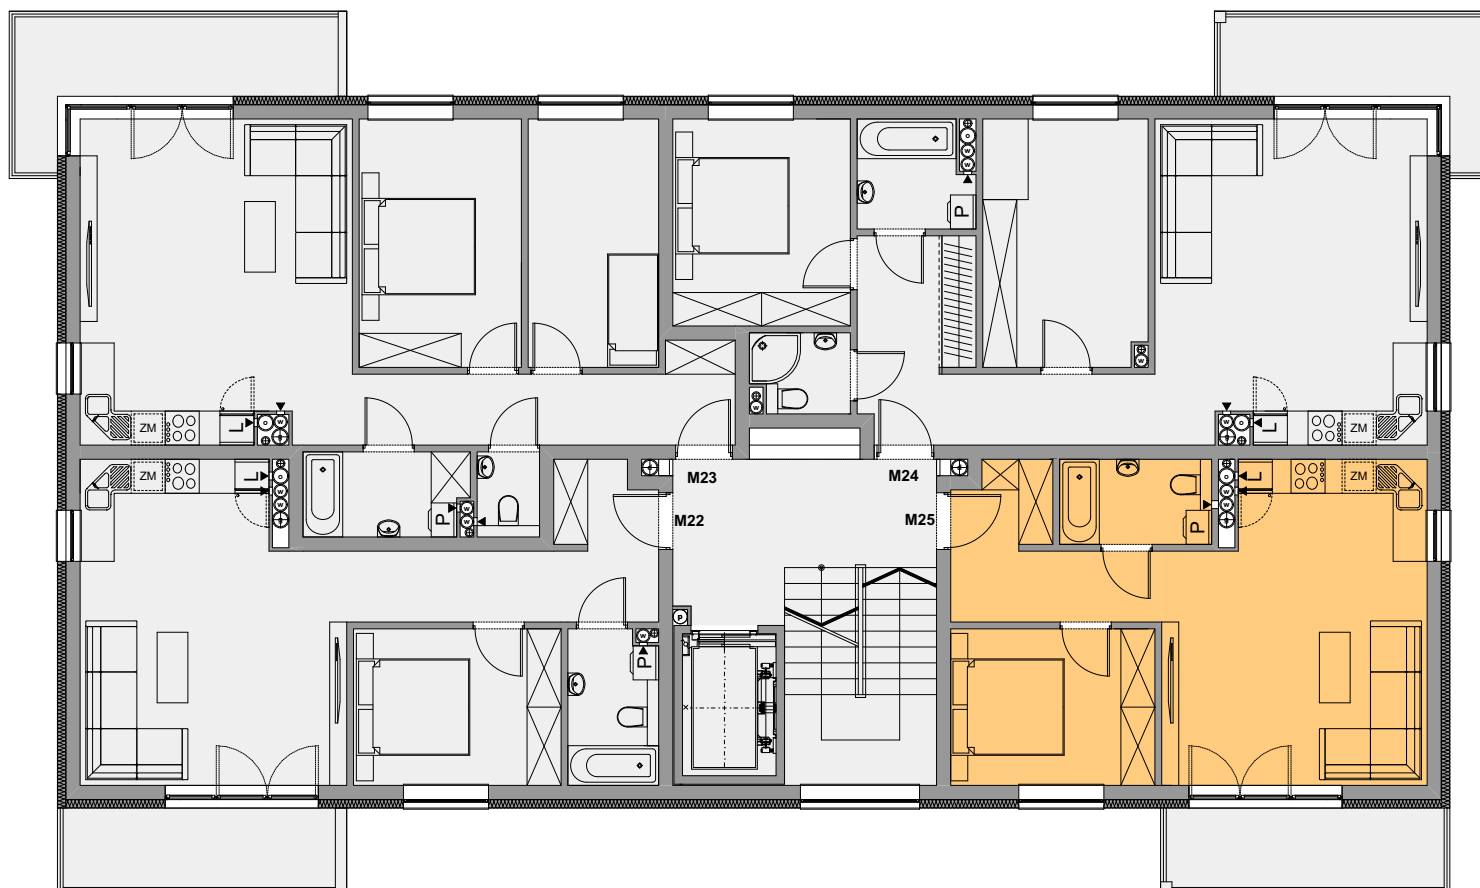

MIESZKANIE 25
45,87 m²

RZUT VI PIĘTRA

Urządzenia i wyposażenie przedstawione na rysunku jest jedynie przykładem aranżacji.

progress
Development

www.progressdevelopment.pl