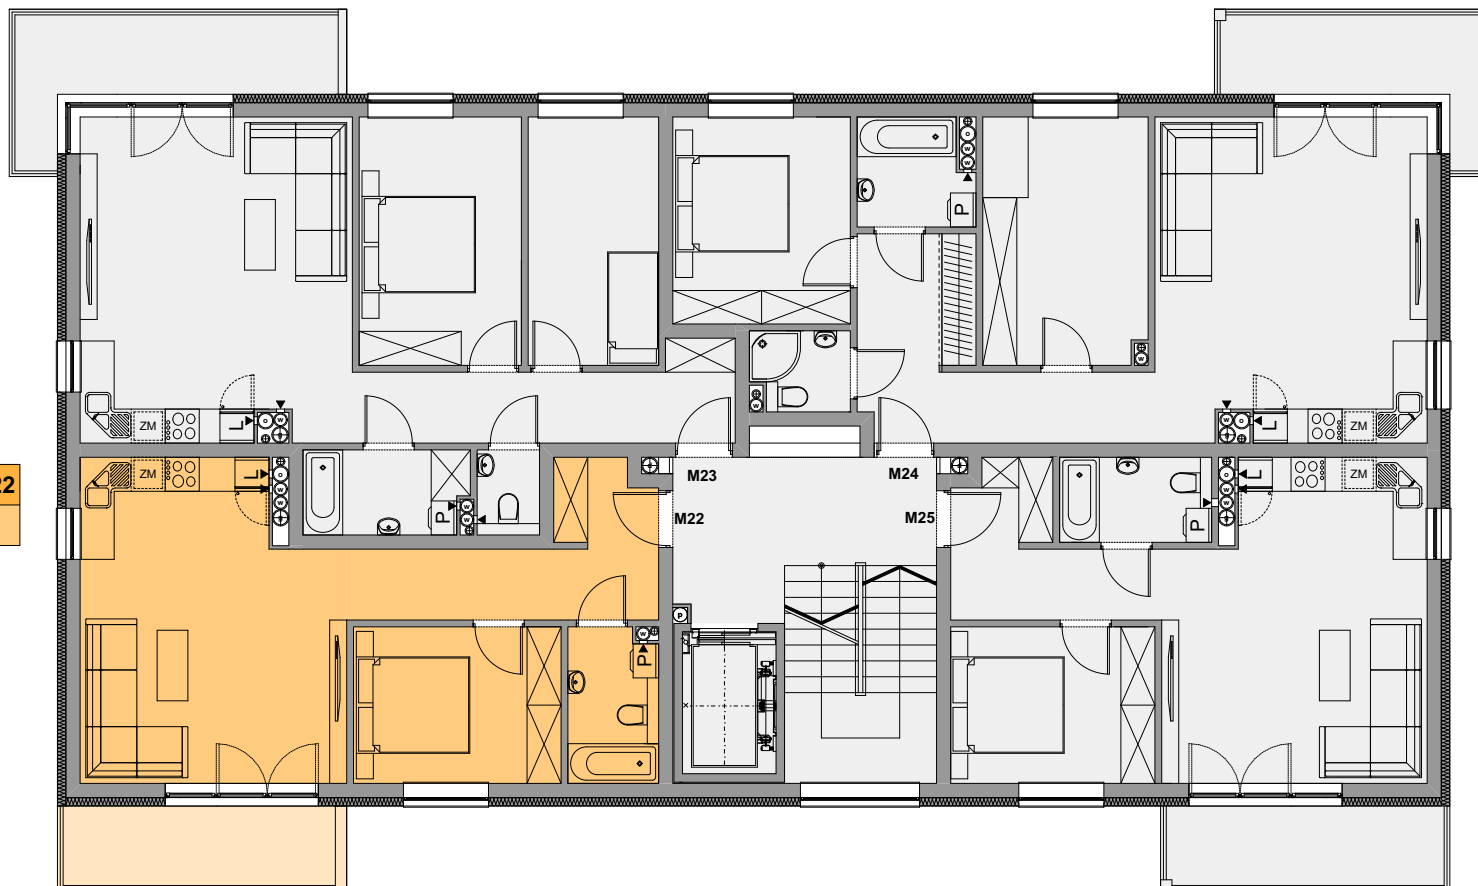

MIESZKANIE 22
48,68 m²

RZUT VI PIĘTRA

Urządzenia i wyposażenie przedstawione na rysunku jest jedynie przykładem aranżacji.

progress
Development

www.progressdevelopment.pl