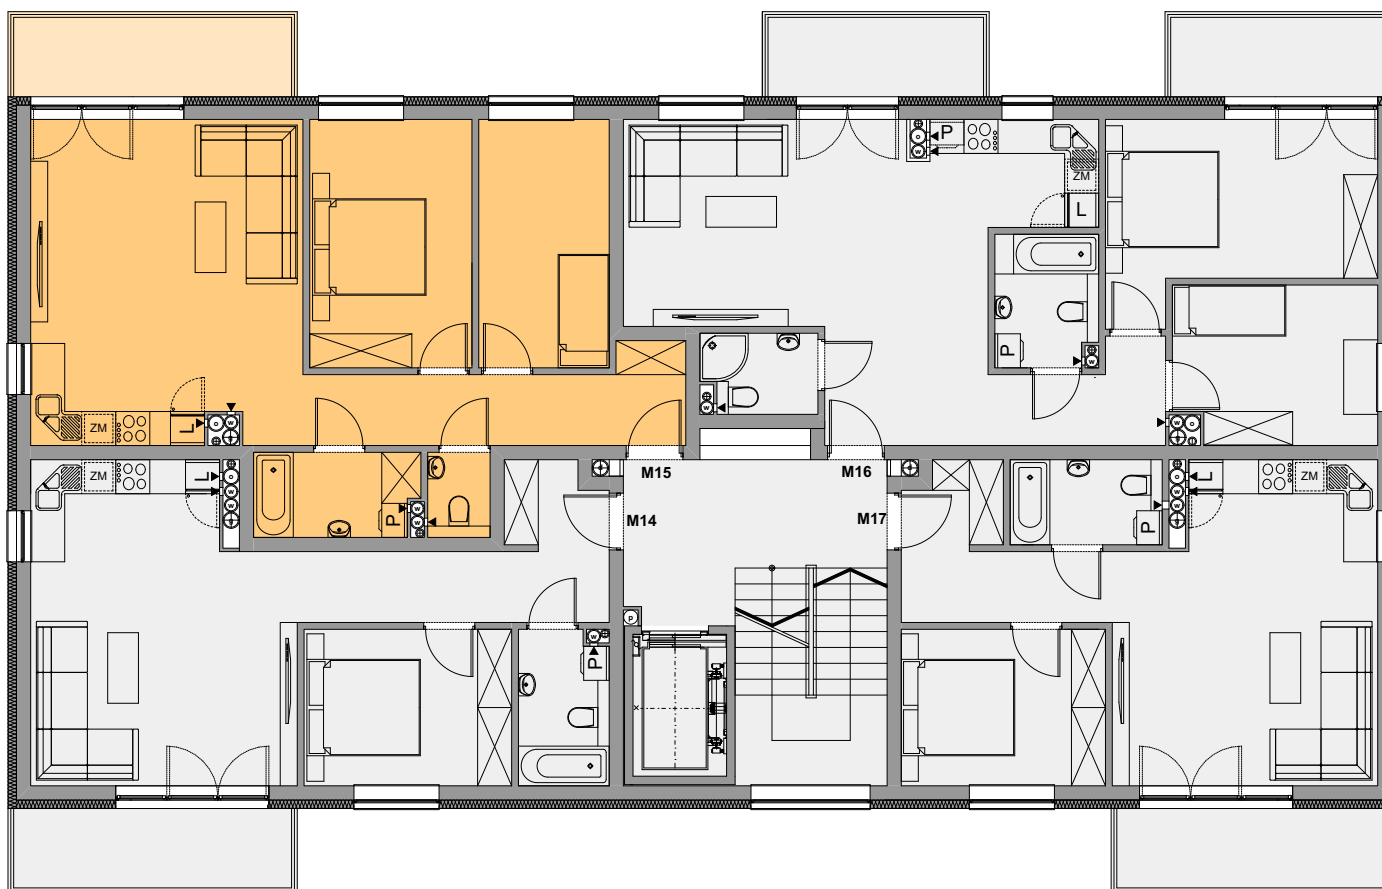

MIESZKANIE 15

64,88 m²

RZUT IV PIĘTRA

Urządzenia i wyposażenie przedstawione na rysunku jest jedynie przykładem aranżacji.

progress
Development

www.progressdevelopment.pl