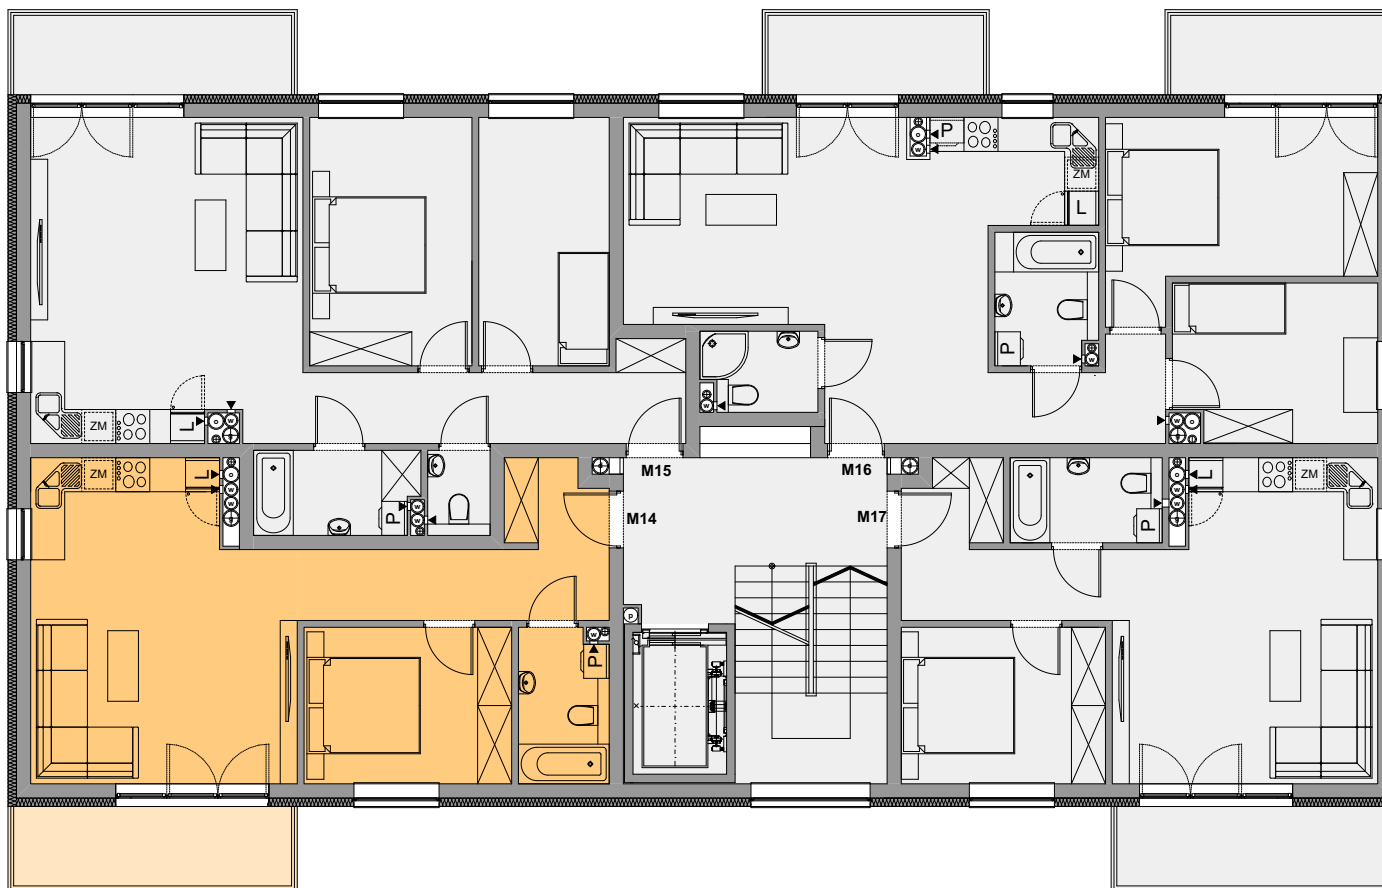

MIESZKANIE 14
48,68 m²

RZUT IV PIĘTRA

Urządzenia i wyposażenie przedstawione na rysunku jest jedynie przykładem aranżacji.

progress
Development

www.progressdevelopment.pl