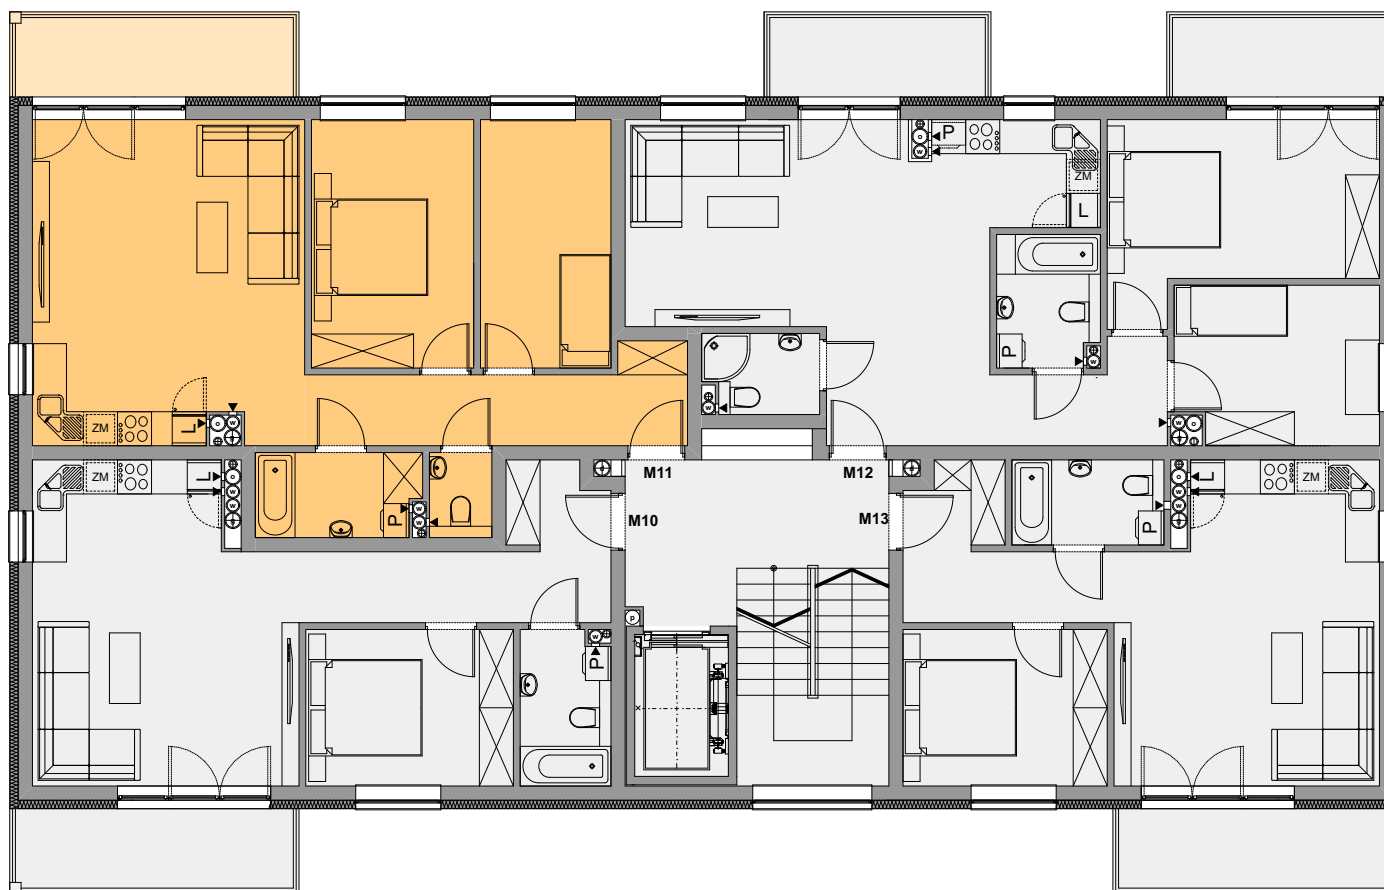

MIESZKANIE 11
64,88 m²

RZUT III PIĘTRA

Urządzenia i wyposażenie przedstawione na rysunku jest jedynie przykładem aranżacji.

www.progressdevelopment.pl

progress
Development