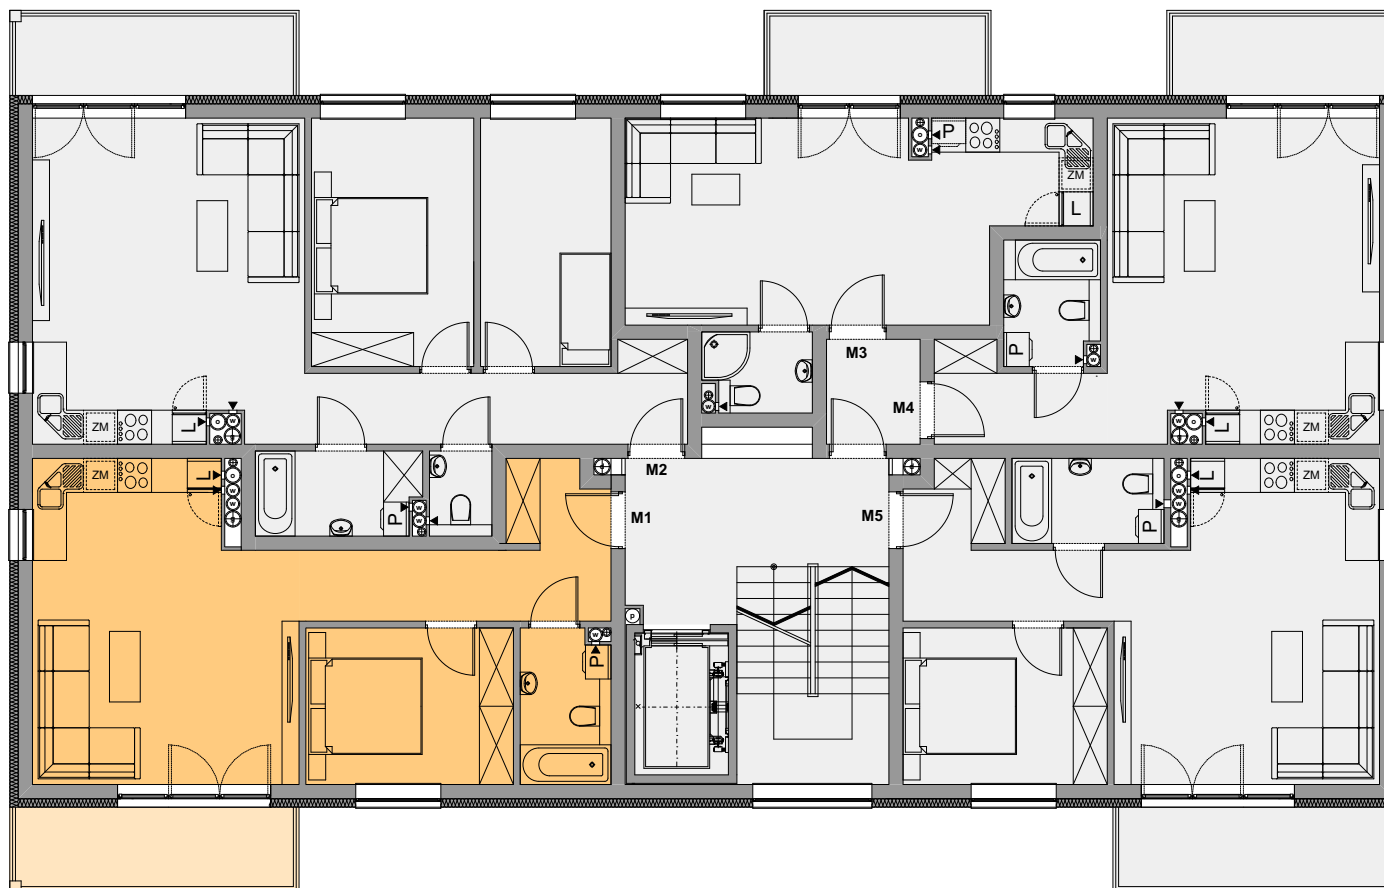

MIESZKANIE 1
48,68 m²

RZUT I PIĘTRA

Urządzenia i wyposażenie przedstawione na rysunku jest jedynie przykładem aranżacji.

progress
Development

www.progressdevelopment.pl